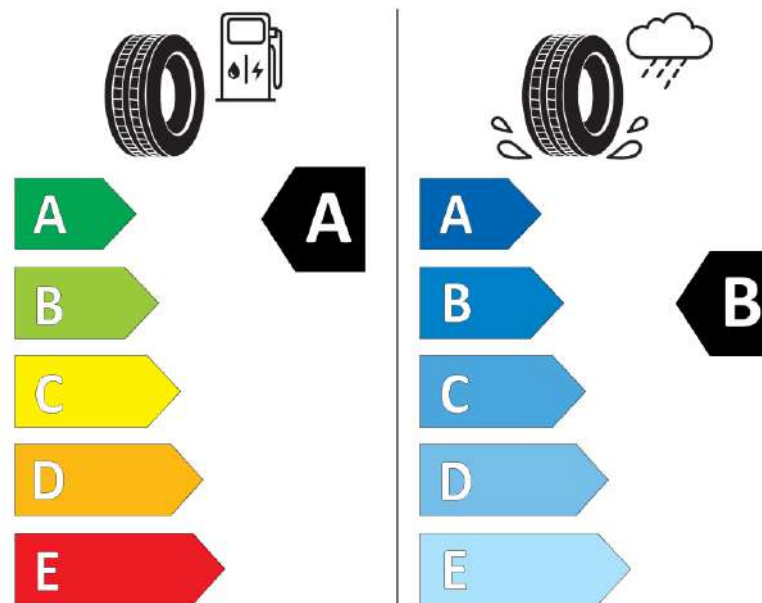

Δελτίο Πληροφοριών Προϊόντος

ΚΑΝΟΝΙΣΜΟΣ (ΕΕ) 2020/740

Μάρκα	MICHELIN
Εμπορική ονομασία	E PRIMACY
Αναγνωριστικό μοντέλου	429062
Διάσταση	205/60R16
Δείκτης ικανότητας φόρτωσης	92
Σύμβολο κατηγορίας ταχύτητας	H
Κατηγορία ως προς την εξοικονόμηση καυσίμου	A
Κατηγορία ως προς την πρόσφυση του ελαστικού σε υγρό οδόστρωμα	B
Κατηγορία εξωτερικού θορύβου κύλισης	A
Τιμή εξωτερικού θορύβου κύλισης	68 dB
Ελαστικό για χρήση σε συνθήκες έντονης χιονόπτωσης	Οχι
Ελαστικό πρόσφυσης στον πάγο	Οχι
Ημερομηνία έναρξης παραγωγής	37/19
Ημερομηνία λήξης παραγωγής	
Κατηγορία Φορτίου	SL
Επιπλέον πληροφορίες	205/60 R16 92H TL E PRIMACY MI

ENERG

MICHELIN

429062

205/60R16 92 H

C1

2020/740